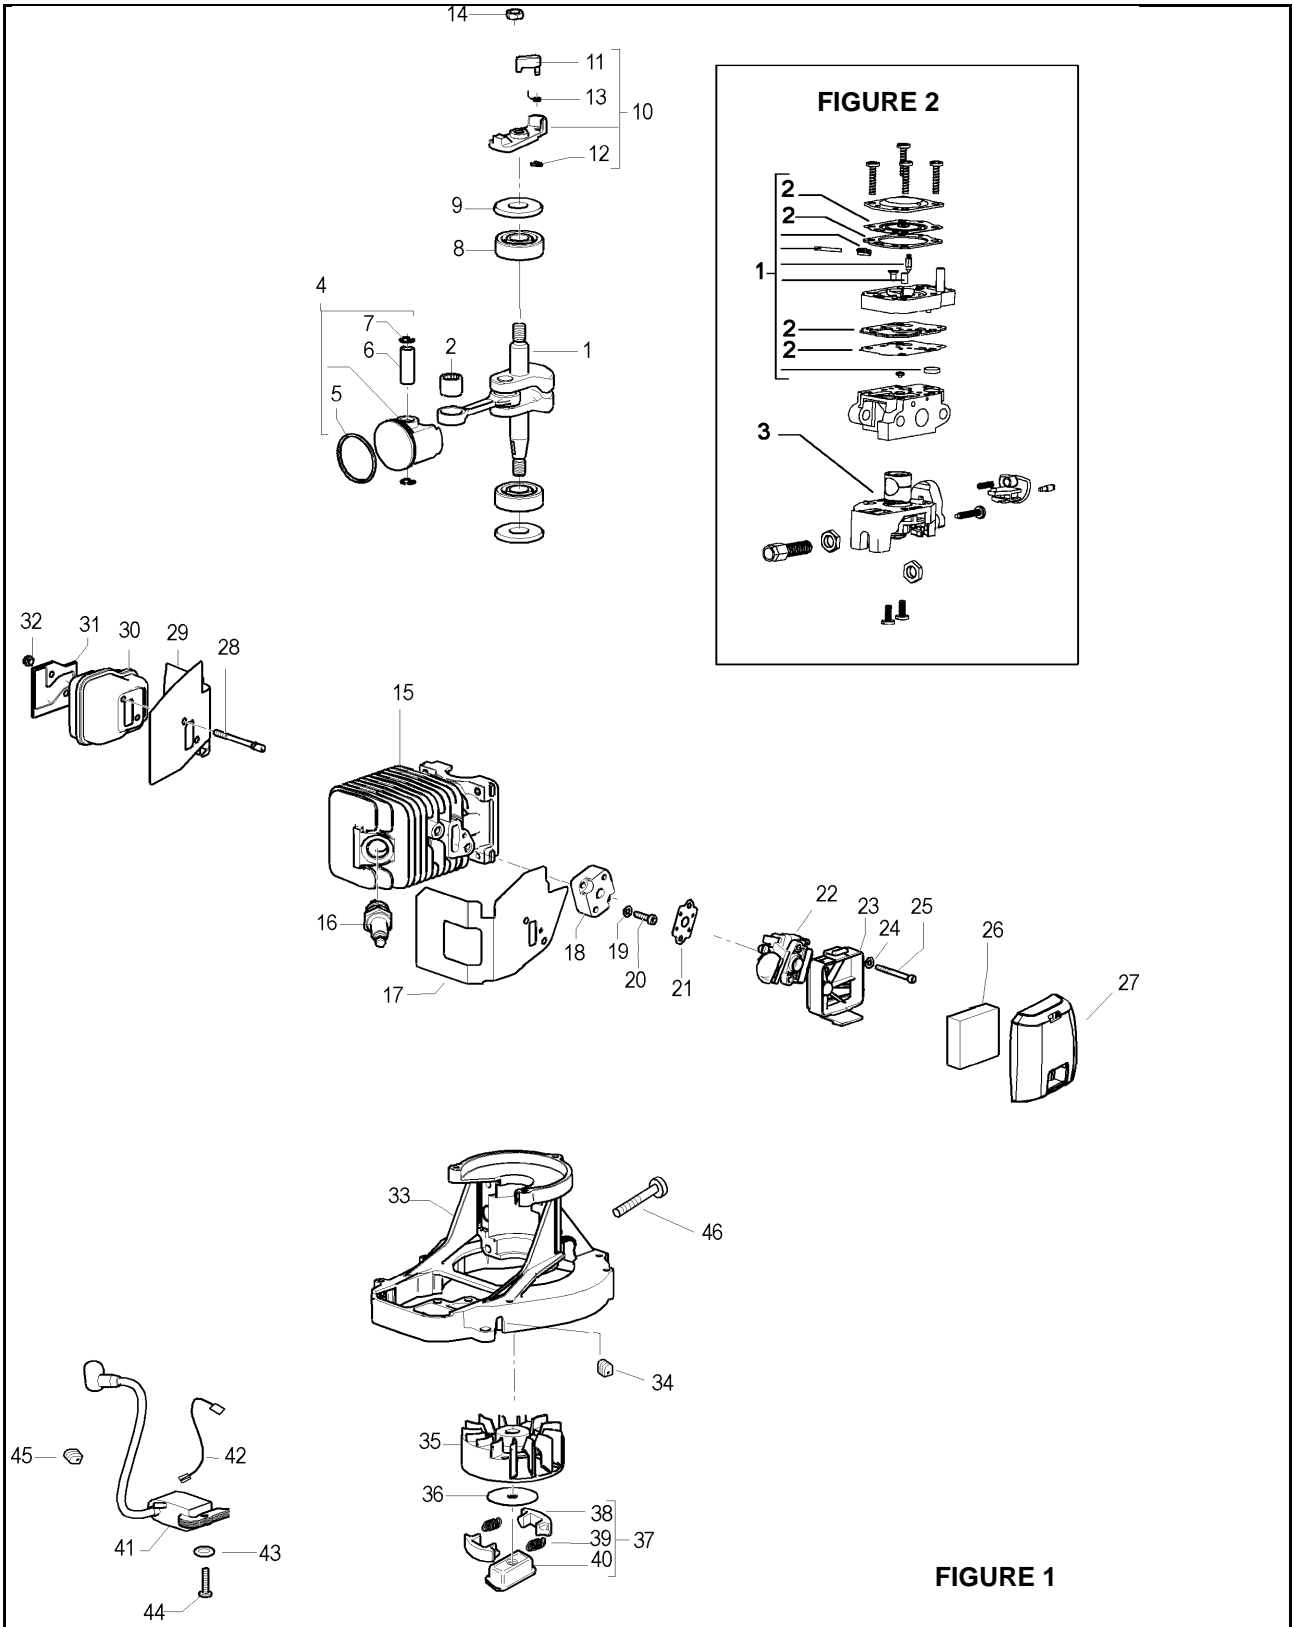

Item	P/N McC	P/N ELX	Qty	DESCRIPTION

Item	P/N McC	P/N ELX	Qty	DESCRIPTION

FIGURE 1

FIGURE 2 ZAMA RC1-X882B, RC1-M45

1	243486	538243486	1	crankshaft assy
C 2	235742	538235742	1	needle bearing 9x14x12
4	248177	538248177	1	piston kit
C 5	• 240002	538240002	1	piston ring
B 6	• 241735	538241735	1	piston pin
C 7	• 235008	538235008	2	snap ring
C 8	241594	538241594	2	ball bearing
C 9	242994	538242994	2	seal
10	241784	538241784	1	starter pawl assy
11	• 241781	538241781	1	ratchet
C 12	• 111088	538111088	1	snap ring
13	• 241782	538241782	1	spring
14	241624	538241624	1	nut M8
15	242803	538242803	1	cylinder
16	92879	538092879	1	spark plug RDJ8J
17	242860	538242860	1	cylinder spacer gasket
C 18	242287	538242287	1	carb. Spacer
19	235248	538235248	2	washer d. 5x10x1
20	242174	538242174	2	screw M5x20
21	242325	538242325	1	spacer/carb. Gasket
22	FIGURE 2			
23	242420	538242420	1	air filter housing
24	235248	538235248	2	washer
25	235808	538235808	2	screw M5x50
26	243369	538243369	1	air filter
27	243318	538243318	1	air filter cover
A 28	242037	538242037	2	muffler stud bolt
C 29	242517	538242517	1	gasket
30	242131	538242131	1	muffler
C 31	322231	538322231	1	exhaust baffle
C 32	235642	538235642	2	nut M5 self locking
33	242802	538242802	1	engine carter
34	241607	538241607	1	wire grommet
35	243311	538243311	1	flywheel
36	241604	538241604	1	clutch dust shield
B 37	241793	538241793	1	clutch assy
38	• 241743	538241743	2	clutch shoe
A 39	• 241794	538241794	2	clutch spring
40	• 241789	538241789	1	clutch rotor
41	243429	538243429	1	ignition coil
42	241630	538241630	1	ignition cable/ switch
43	235248	538235248	2	washer d. 5x10x1
C 44	235806	538235806	2	screw M5x20
45	236322	538236322	1	grommet
46	227565	538227565	4	screw 5x25-12,9

C -	242498	538242498		carburettor
B 1	• 249803	538249803	1	carburettor repair kit
A 2	•• 249802	538249802	1	diaphragm+gasket kit
3	249804	538249804	1	Cover set. Rotor

A=ALTA ROTAZIONE
B=MEDIA ROTAZIONE
C=ALTA ROTAZIONE
NUOVI CODICI

A=HIGH MOVING
B=MEDIUM MOVING
C=SLOW MOVING
NEW P. NUMBERS

A=HAUTE DEMANDE
B=MOYENNE DEMANDE
C=BASSE DEMANDE
NOUVELLES REFERENCES

A=GROBE NACHFRAGE
B=MITTELMAESSIGE
C=WENIGE NACHFRAGE
NEU CODEX